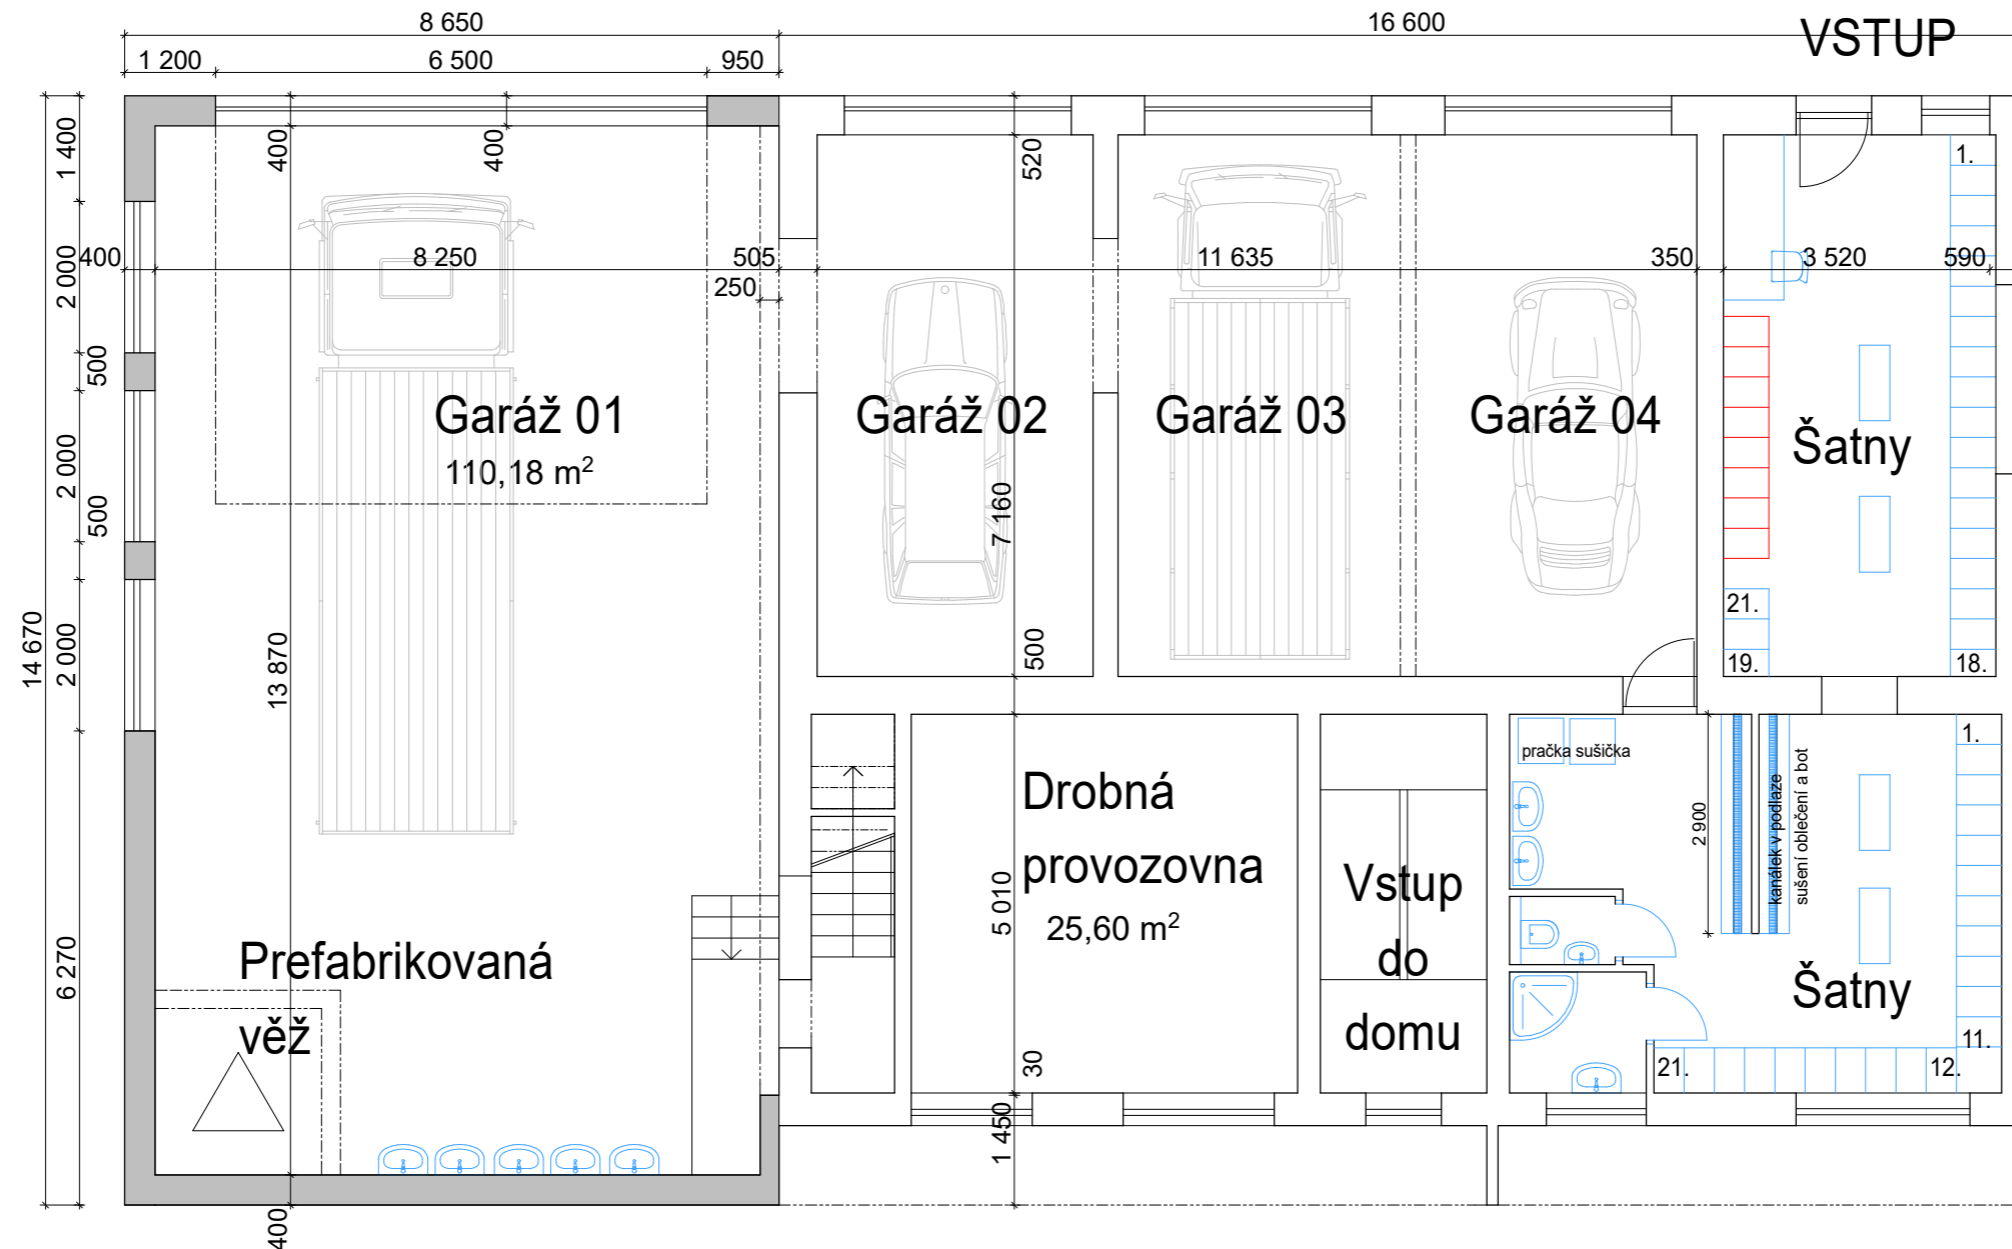

PŮDORYS 1NP NÁVRH

STUDIE PŘÍSTAVBY HASIČSKÉ ZBROJNICE JEDNOTKY SBORU DOBROVOLNÝCH HASIČŮ HORNÍ MARŠOV

ing Monika Votoček

atelier@monique.cz
+420 777 621 061